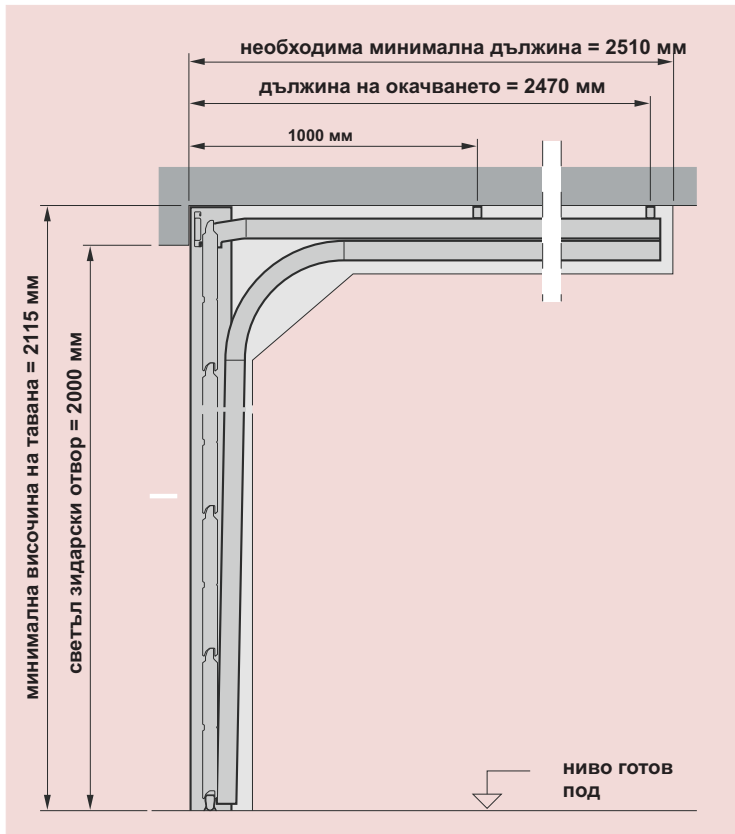

EuroMatic

ръчна без задвижване*

EuroMatic Woodgrain

Конструктивно идентична на двустенно изолираните гаражни секционни врати LPU40 с промоционални размери

ширина / височина

2750 x 2125мм.

3000 x 2000мм.

3000 x 2125мм.

3000 x 2250мм.

1 330 лв.
с ДДС

Повърхност **Woodgrain**

Изгодна, щампована грапава повърхност позволяваща лесно и незабележимо да се поправят малките драскотини

Дебелина на платното **42мм**
с пълнеж от плътен полиуретан

42мм

Предлагат се в три различни цвята
Антрацитно сиво / почвено кафяво
и подходящо бяло

Антрацитно сиво RAL 7016

10

Кафяв RAL 8028

4

Бял RAL 9016

1

Поцинкована вътрешна страна
с възможност за добавяне на двигател

монтажни данни за секционна врата

ширина 3000мм височина 2250мм