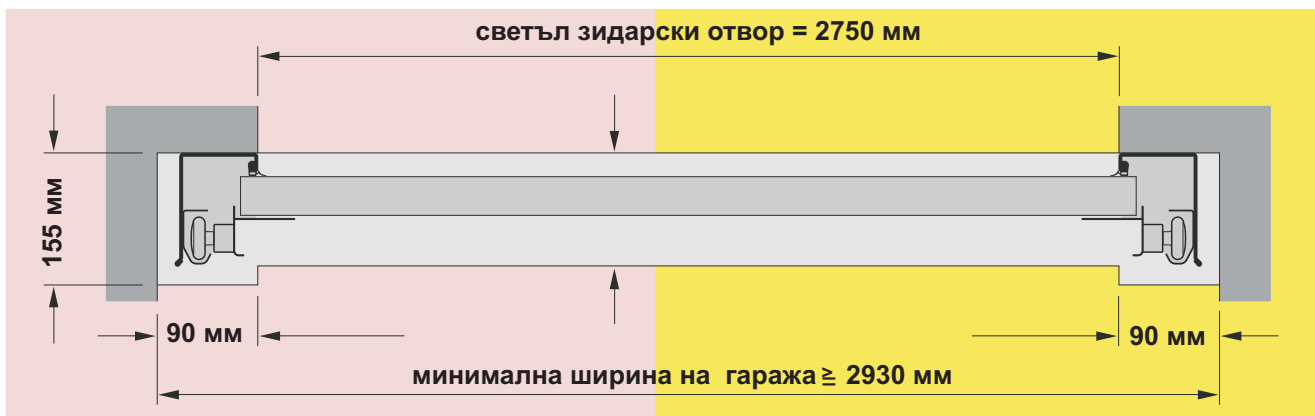

EuroMatic

ръчна без задвижване*

EuroMatic Woodgrain

Конструктивно идентична на двустенно изолираните гаражни секционни врати LPU40 с промоционални размери

ширина / височина

2750 x 2125мм.

3000 x 2000мм.

3000 x 2125мм.

Поцинкована вътрешна страна
с възможност за добавяне на двигател

монтажни данни за секционна врата

ширина 3000мм височина 2250мм