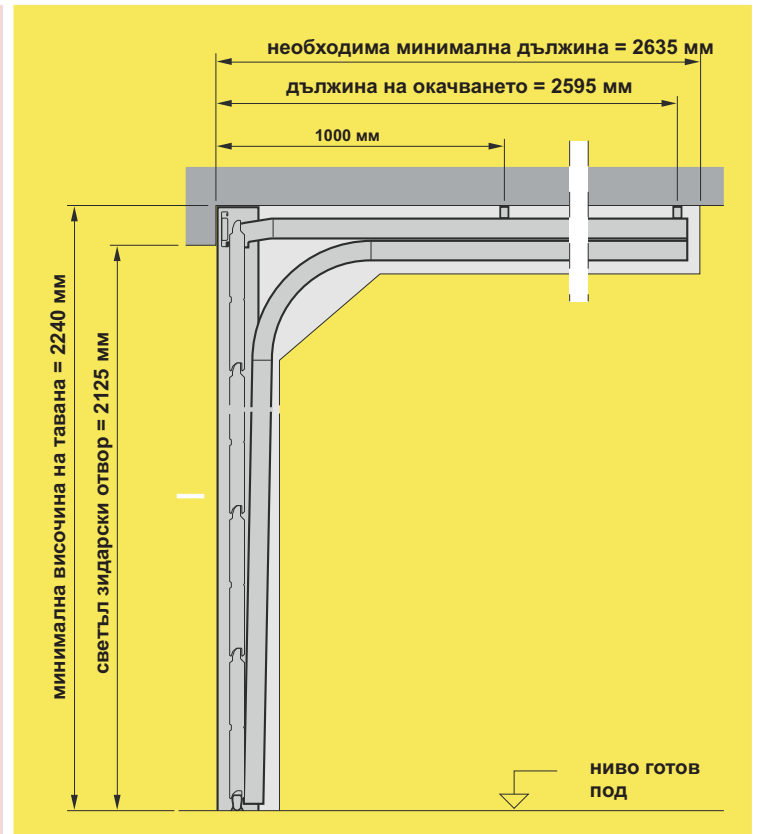

EuroMatic

ръчна без задвижване*

EuroMatic Woodgrain

Конструктивно идентична на двустенно изолираните гаражни секционни врати LPU40 с промоционални размери

ширина / височина

2750 x 2125мм.

3000 x 2000мм.

3000 x 2125мм.

3000 x 2250мм.

1 330 лв.
с ДДС

Повърхност **Woodgrain**

Изгодна, щампована грапава повърхност позволяваща лесно и незабележимо да се поправят малките драскотини

Дебелина на платното **42мм**
с пълнеж от плътен полиуретан

42мм

Предлагат се в три различни цвята
Антрацитно сиво / почвено кафяво
и подходящо бяло

Антрацитно сиво RAL 7016

10

Кафяв RAL 8028

4

Бял RAL 9016

1

Поцинкована вътрешна страна
с възможност за добавяне на двигател

монтажни данни за секционна врата

ширина 3000мм височина 2250мм