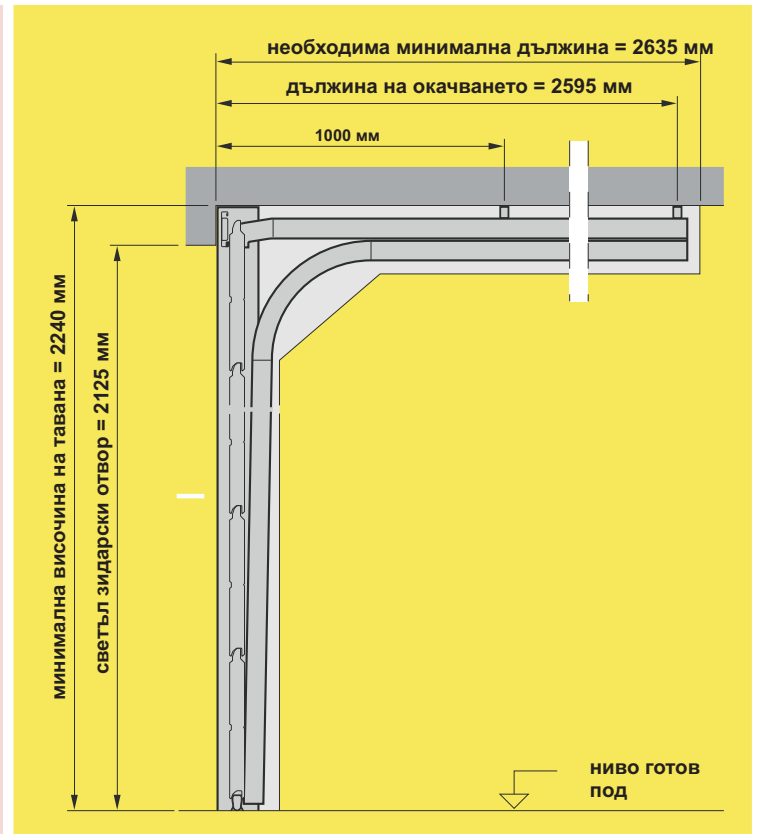

Повърхност Woodgrain

Изгодна, щампована грапава повърхност позволяваща лесно и незабележимо да се поправят малките драскотини

Дебелина на платното **42мм**
с пълнеж от плътен полеуретан

42мм

Предлагат се в три различни цвята
Антрацитно сиво / почвено кафяво
и подходящо бяло

Антрацитно сиво RAL 7016

10

Кафяв RAL 8028

4

Бял RAL 9016

1

Поцинкована вътрешна страна
с възможност за добавяне на двигател

монтажни данни за секционна врата

ширина 2500мм височина 2250мм