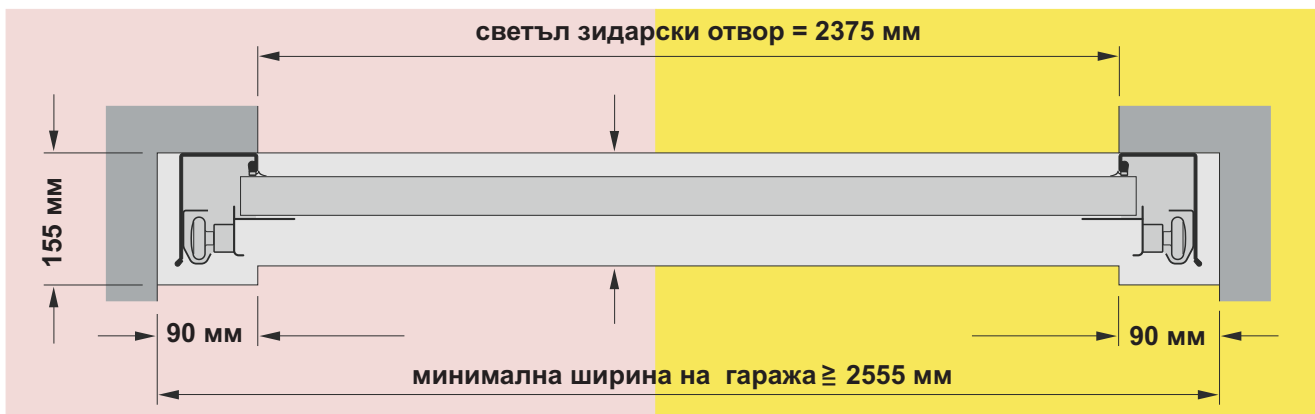

Поцинкована вътрешна страна
с възможност за добавяне на двигател