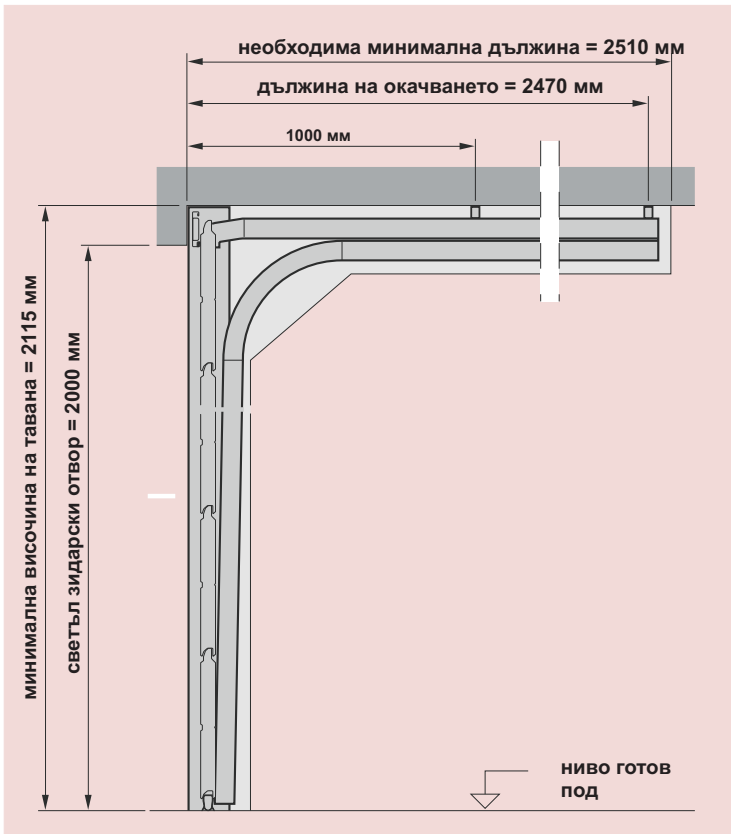

Повърхност Woodgrain

Изгодна, щампована грапава повърхност позволяваща лесно и незабележимо да се поправят малките драскотини

Дебелина на платното **42мм**
с пълнеж от плътен полеуретан

42мм

Предлагат се в три различни цвята
Антрацитно сиво / почвено кафяво
и подходящо бяло

Антрацитно сиво RAL 7016

10

Кафяв RAL 8028

4

Бял RAL 9016

1

Поцинкована вътрешна страна
с възможност за добавяне на двигател

монтажни данни за секционна врата

ширина 2500мм височина 2250мм