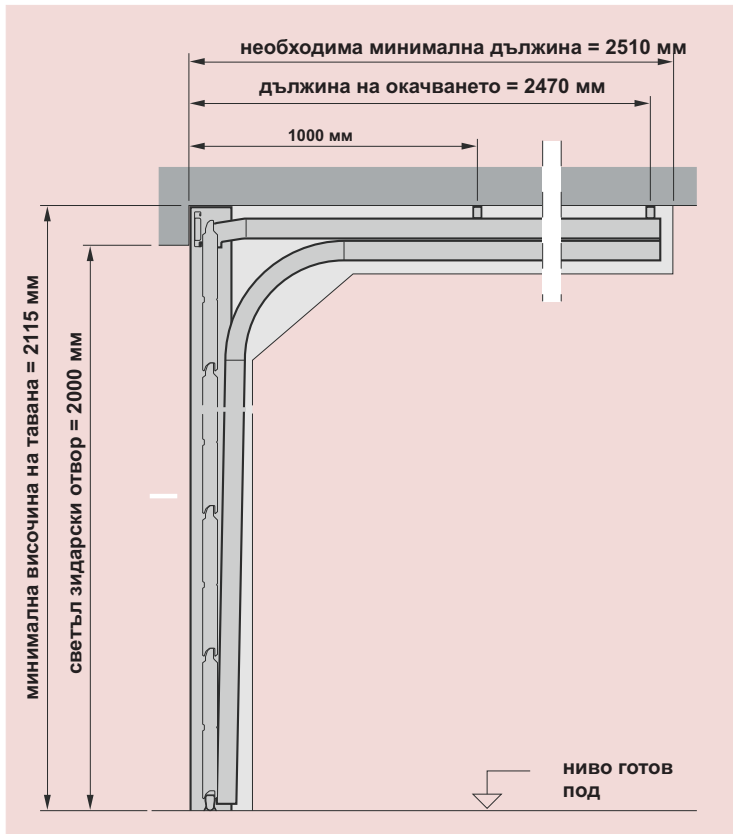

EuroMatic Decocolor

ръчна без задвижване*

EuroMatic Decocolor

Конструктивно идентична на двустенно изолираните гаражни секционни врати LPU40 с промоционални размери

ширина / височина

2750 x 2125мм.

3000 x 2000мм.

3000 x 2125мм.

3000 x 2250мм.

1 390 лв.
с ДДС

Повърхност **Decocolor**
Обшивка **M** линии

Дебелина на платното **42мм**
с пълнеж от плътен полеуретан

Предлагат се в два декора
Златен Дъб - Golden Oak
Тъмен Дъб - Dark Oak

Поцинкована вътрешна страна
с възможност за добавяне на двигател

монтажни данни за секционна врата

ширина 3000мм височина 2250мм