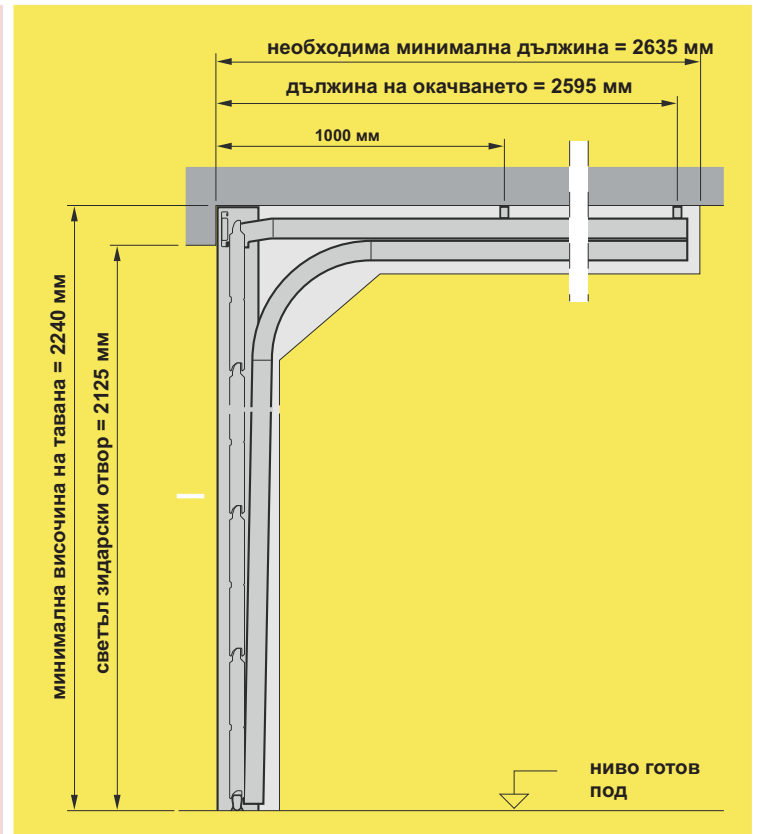

EuroMatic Decocolor

ръчна без задвижване*

EuroMatic Decocolor

Конструктивно идентична на двустенно изолираните гаражни секционни врати LPU40 с промоционални размери

ширина / височина

2750 x 2125мм.

3000 x 2000мм.

3000 x 2125мм.

3000 x 2250мм.

1 390 лв.
с ДДС

Повърхност **Decocolor**
Обшивка **M** линии

Дебелина на платното **42мм**
с пълнеж от плътен полеуретан

Предлагат се в два декора
Златен Дъб - Golden Oak
Тъмен Дъб - Dark Oak

Поцинкована вътрешна страна
с възможност за добавяне на двигател

монтажни данни за секционна врата

ширина 3000мм височина 2250мм