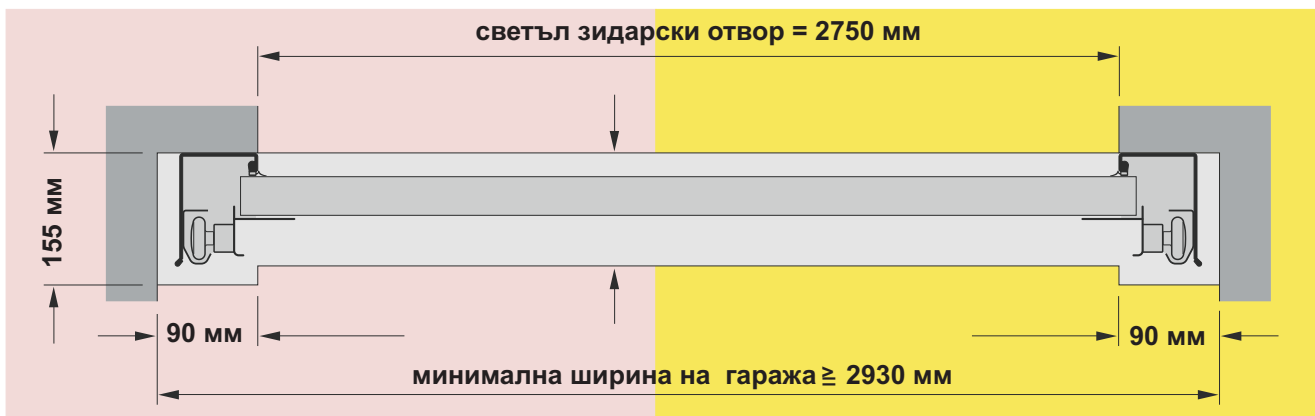

EuroMatic Decocolor

ръчна без задвижване*

EuroMatic Decocolor

Конструктивно идентична на двустенно изолираните гаражни секционни врати LPU40 с промоционални размери

ширина / височина

2750 x 2125мм.

3000 x 2000мм.

3000 x 2125мм.

3000 x 2250мм.

1 390 лв.
с ДДС

Повърхност **Decocolor**
Обшивка **M** линии

Дебелина на платното **42мм**
с пълнеж от плътен полеуретан

Предлагат се в два декора
Златен Дъб - Golden Oak
Тъмен Дъб - Dark Oak

Поцинкована вътрешна страна
с възможност за добавяне на двигател

монтажни данни за секционна врата

ширина 3000мм височина 2250мм