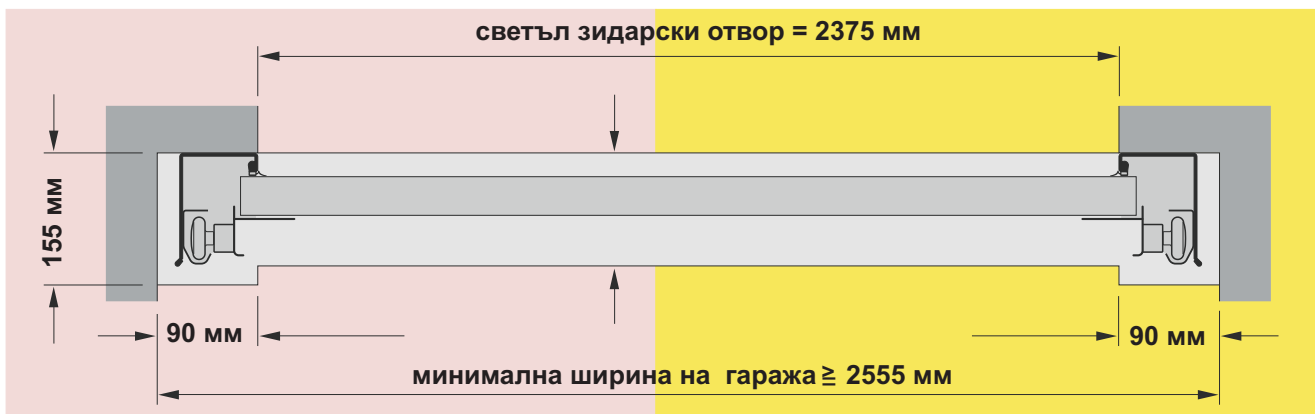

## EuroMatic Decocolor

Конструктивно идентична на двустенно изолираните гаражни секционни врати LPU 40

с промоционални размери

ширина / височина

2375 x 2000мм.

2375 x 2125мм.

2500 x 2250мм.

**1 480 лв.**  
с ДДС

Повърхност **Decocolor**  
Обшивка **M** линии

Дебелина на платното **42мм**  
с пълнеж от плътен полеуретан

Предлагат се в два декора  
Златен Дъб - Golden Oak  
Тъмен Дъб - Dark Oak

**Поцинкована вътрешна страна**  
с възможност за добавяне на двигател

Двигател **ProLift** с водеща шина Fs30  
в комплект с 2 бр. дистанционни  
RSC2 433 MHz.

монтажни данни за секционна врата

ширина 2500мм височина 2250мм

задвижващ ход	2650 mm
обща дължина задвижване	3220 mm
<b>макс. размери на вратата</b>	
ширина	3,00 m
височина	2,375 m (N-окачване)
	2,250 m (Z-окачване)