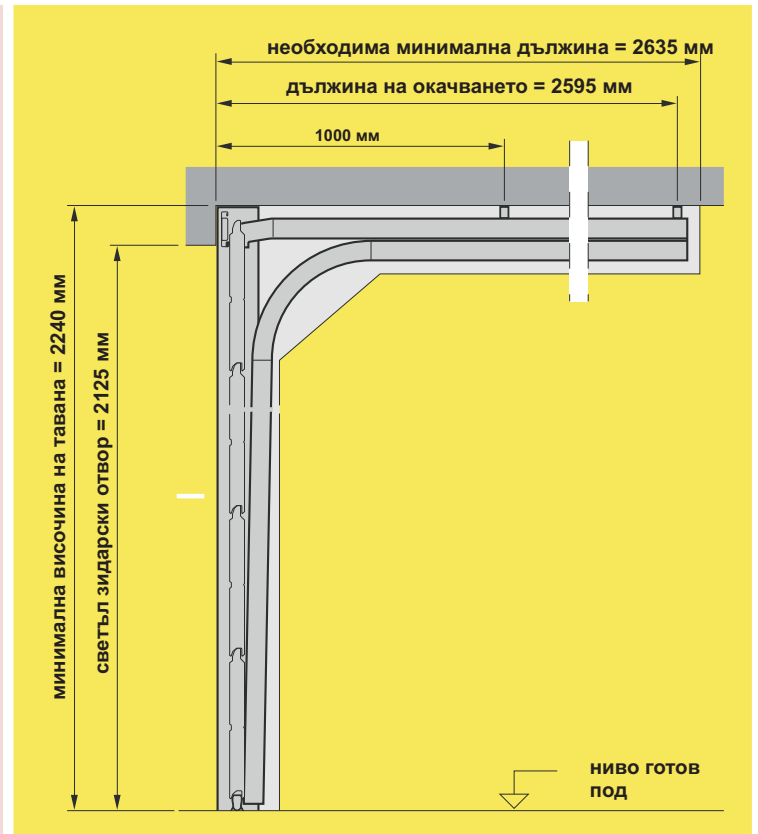

## EuroMatic Decocolor

Конструктивно идентична на двустенно изолираните гаражни секционни врати LPU 40

с промоционални размери

ширина / височина

2375 x 2000мм.

2375 x 2125мм.

2500 x 2250мм.

**1 480 лв.**  
с ДДС

Двигател **ProLift** с водеща шина Fs30  
в комплект с 2 бр. дистанционни  
RSC2 433 MHz.

монтажни данни за секционна врата

ширина 2500мм височина 2250мм

задвижващ ход	2650 mm
обща дължина задвижване	3220 mm
<b>макс. размери на вратата</b>	
ширина	3,00 m
височина	2,375 m (N-окачване)
	2,250 m (Z-окачване)