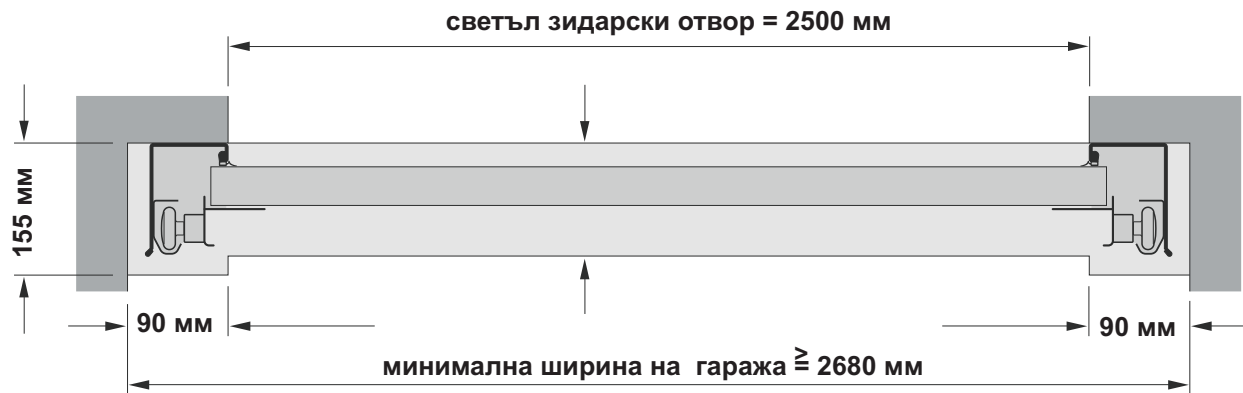

## EuroMatic Decocolor

Конструктивно идентична на двустенно изолираните гаражни секционни врати LPU 40

с промоционални размери

ширина / височина

2375 x 2000мм.

2375 x 2125мм.

2500 x 2250мм.

**1 480 лв.**  
с ДДС

Повърхност **Decocolor**  
Обшивка **M** линии

Дебелина на платното **42мм**  
с пълнеж от плътен полеуретан

Предлагат се в два декора  
Златен Дъб - Golden Oak  
Тъмен Дъб - Dark Oak

**Поцинкована вътрешна страна**  
с възможност за добавяне на двигател

Двигател **ProLift** с водеща шина Fs30  
в комплект с 2 бр. дистанционни  
RSC2 433 MHz.

монтажни данни за секционна врата

ширина 2500мм височина 2250мм

задвижващ ход	2650 mm
обща дължина задвижване	3220 mm
<b>макс. размери на вратата</b>	
ширина	3,00 m
височина	2,375 m (N-окачване)
	2,250 m (Z-окачване)