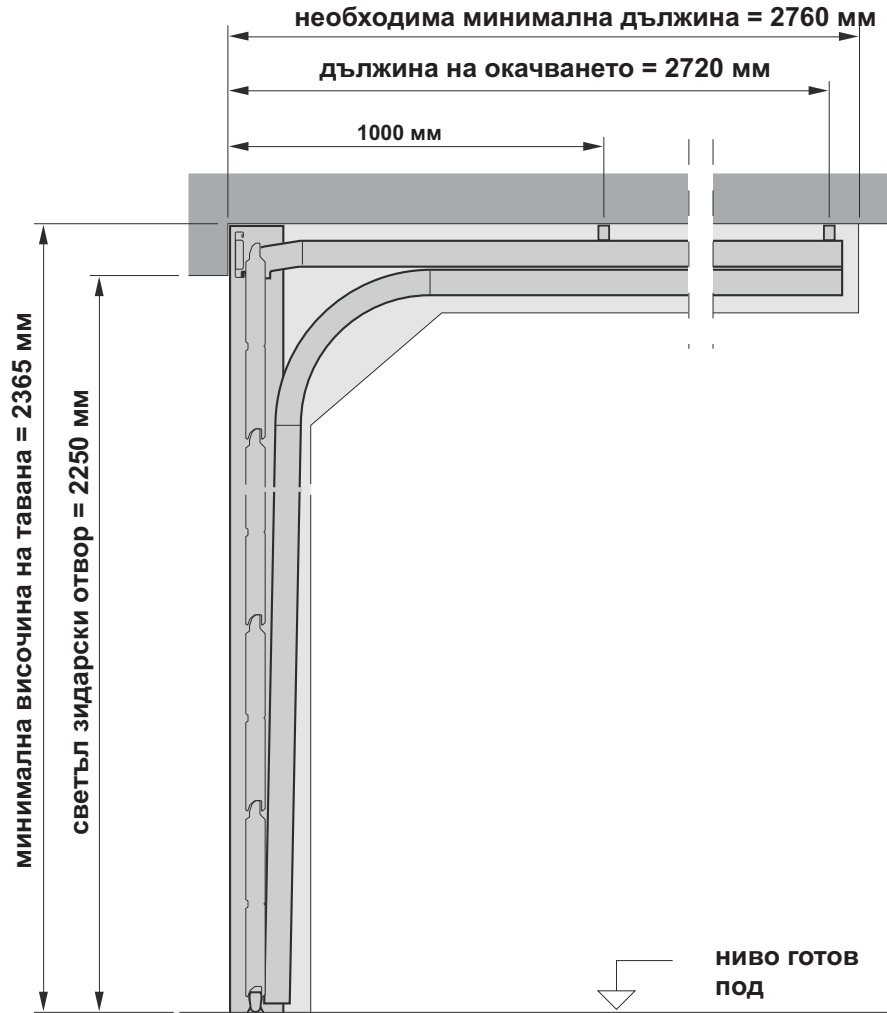

## EuroMatic Decocolor

Конструктивно идентична на двустенно изолираните гаражни секционни врати LPU 40

с промоционални размери

ширина / височина

2375 x 2000мм.

2375 x 2125мм.

2500 x 2250мм.

**1 480 лв.**  
с ДДС

Повърхност **Decocolor**  
Обшивка **M** линии

Дебелина на платното **42мм**  
с пълнеж от плътен полеуретан

Предлагат се в два декора  
Златен Дъб - Golden Oak  
Тъмен Дъб - Dark Oak

**Поцинкована вътрешна страна**  
с възможност за добавяне на двигател

Двигател **ProLift** с водеща шина Fs30  
в комплект с 2 бр. дистанционни  
RSC2 433 MHz.

монтажни данни за секционна врата

ширина 2500мм височина 2250мм

задвижващ ход	2650 mm
обща дължина задвижване	3220 mm
<b>макс. размери на вратата</b>	
ширина	3,00 m
височина	2,375 m (N-окачване)
	2,250 m (Z-окачване)