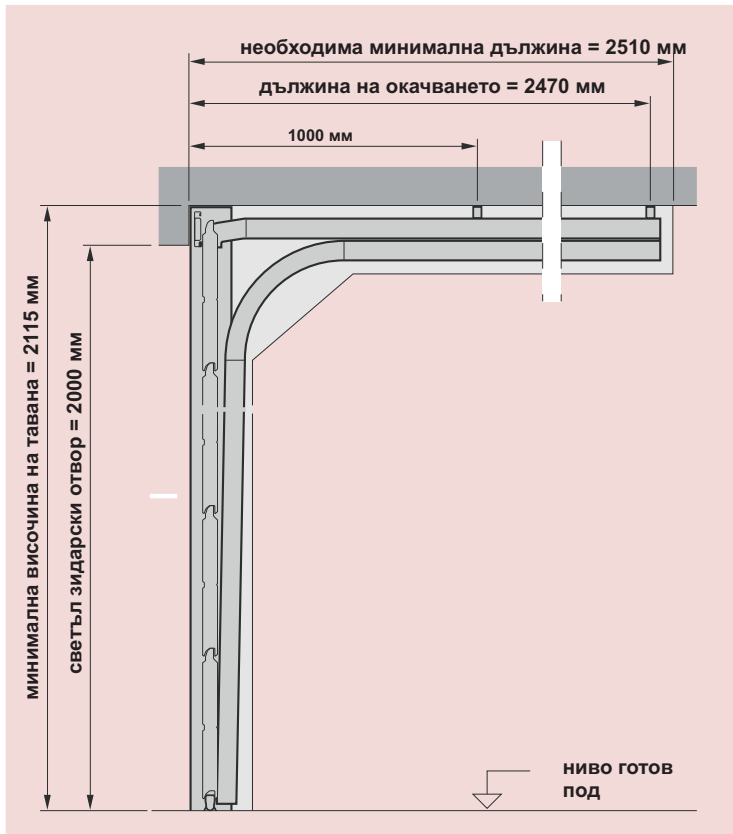

## EuroMatic Decocolor

Конструктивно идентична на двустенно изолираните гаражни секционни врати LPU 40

с промоционални размери

ширина / височина

2375 x 2000мм.

2375 x 2125мм.

2500 x 2250мм.

**1 480 лв.**  
с ДДС

Двигател **ProLift** с водеща шина Fs30  
в комплект с 2 бр. дистанционни  
RSC2 433 MHz.

монтажни данни за секционна врата

ширина 2500мм височина 2250мм

задвижващ ход	2650 mm
обща дължина задвижване	3220 mm
<b>макс. размери на вратата</b>	
ширина	3,00 m
височина	2,375 m (N-окачване)
	2,250 m (Z-окачване)