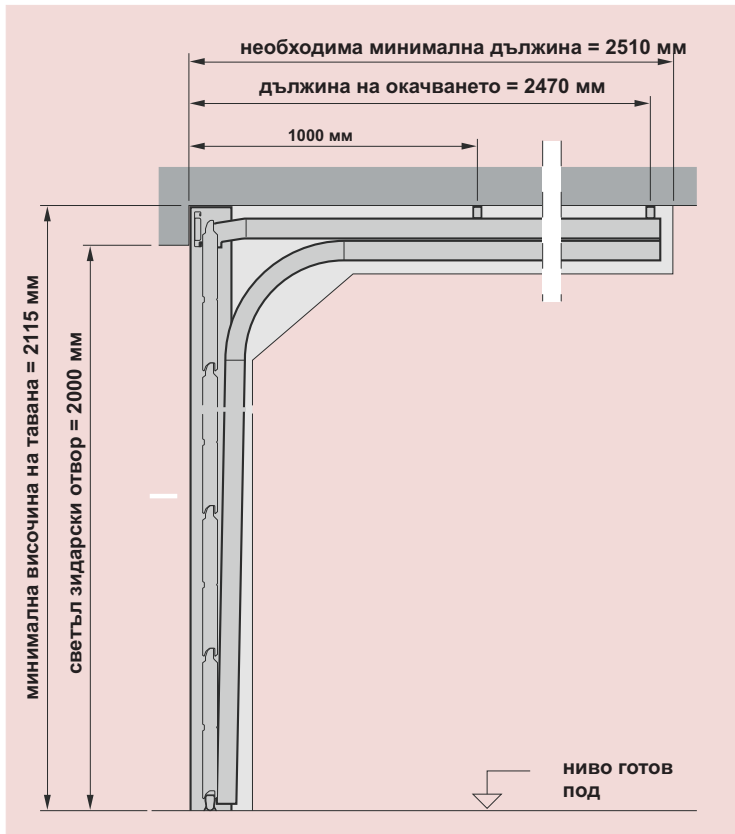

EuroMatic Decocolor

ръчна без задвижване*

EuroMatic Decocolor

Конструктивно идентична на двустенно изолираните гаражни секционни врати LPU 40 с промоционални размери

ширина / височина
2375 x 2000мм.
2375 x 2125мм.
2500 x 2250мм.

1 190 лв.
с ДДС

42мм

Повърхност **Decocolor**
Обшивка **M** линии

Дебелина на платното **42мм**
с пълнеж от плътен полеуретан

Предлагат се в два декора
Златен Дъб - Golden Oak
Тъмен Дъб - Dark Oak

Поцинкована вътрешна страна
с възможност за добавяне на двигател

монтажни данни за секционна врата

ширина 2500мм височина 2250мм