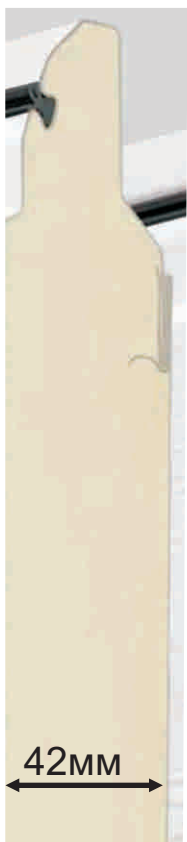

EuroMatic Decocolor

ръчна без задвижване*

EuroMatic Decocolor

Конструктивно идентична на двустенно изолираните гаражни секционни врати LPU 40 с промоционални размери

ширина / височина
2375 x 2000мм.
2375 x 2125мм.
2500 x 2250мм.

1 190 лв.
с ДДС

42мм

Повърхност **Decocolor**
Обшивка **M** линии

Дебелина на платното **42мм**
с пълнеж от плътен полеуретан

Предлагат се в два декора
Златен Дъб - Golden Oak
Тъмен Дъб - Dark Oak

Поцинкована вътрешна страна
с възможност за добавяне на двигател

монтажни данни за секционна врата

ширина 2500мм височина 2250мм