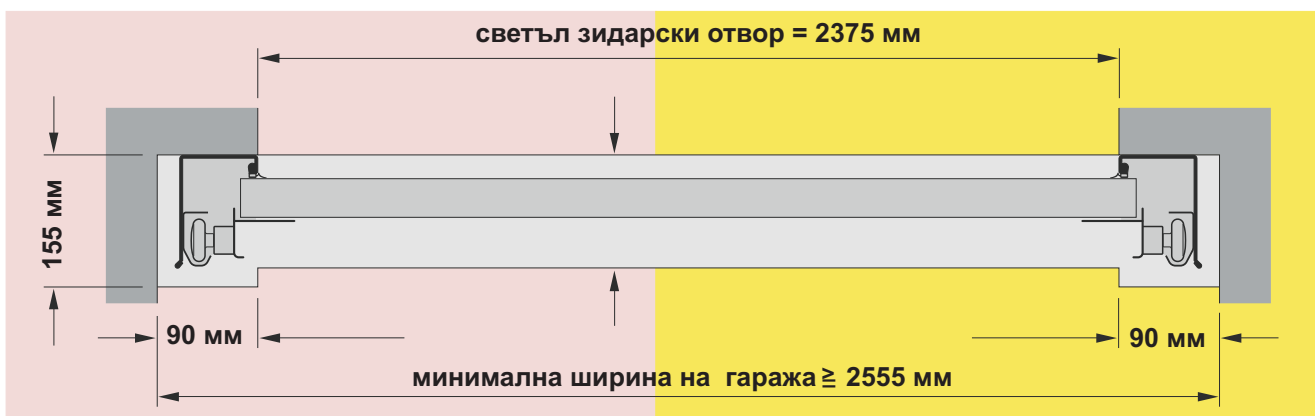

EuroMatic Decocolor

ръчна без задвижване*

EuroMatic Decocolor

Конструктивно идентична на двустенно изолираните гаражни секционни врати LPU 40 с промоционални размери

ширина / височина
2375 x 2000мм.
2375 x 2125мм.
2500 x 2250мм.

1 190 лв.
с ДДС

42мм

Повърхност **Decocolor**
Обшивка **M** линии

Дебелина на платното **42мм**
с пълнеж от плътен полеуретан

Предлагат се в два декора
Златен Дъб - Golden Oak
Тъмен Дъб - Dark Oak

Поцинкована вътрешна страна
с възможност за добавяне на двигател

монтажни данни за секционна врата

ширина 2500мм височина 2250мм