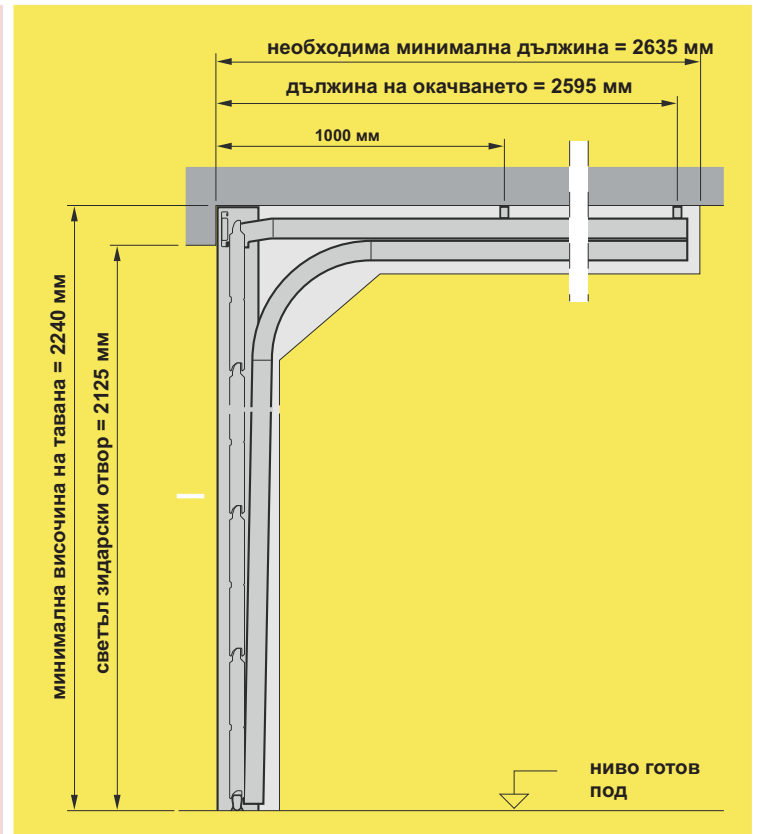

EuroMatic Decocolor

ръчна без задвижване*

EuroMatic Decocolor

Конструктивно идентична на двустенно изолираните гаражни секционни врати LPU 40 с промоционални размери

ширина / височина
2375 x 2000мм.
2375 x 2125мм.
2500 x 2250мм.

1 190 лв.
с ДДС

42мм

Повърхност **Decocolor**
Обшивка **M** линии

Дебелина на платното **42мм**
с пълнеж от плътен полеуретан

Предлагат се в два декора
Златен Дъб - Golden Oak
Тъмен Дъб - Dark Oak

Поцинкована вътрешна страна
с възможност за добавяне на двигател

монтажни данни за секционна врата

ширина 2500мм височина 2250мм